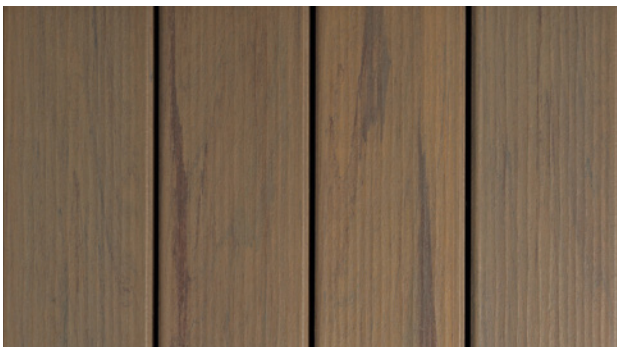

cWPC TimberTech Legacy 24 × 136 mm

Pecan
CHF 170.– /m²
3.66 und 4.88 Meter Länge
ca. 52% Holzanteil im Kern
Herkunft: USA
Dauerhaftigkeit: sehr dauerhaft und pflegeleicht