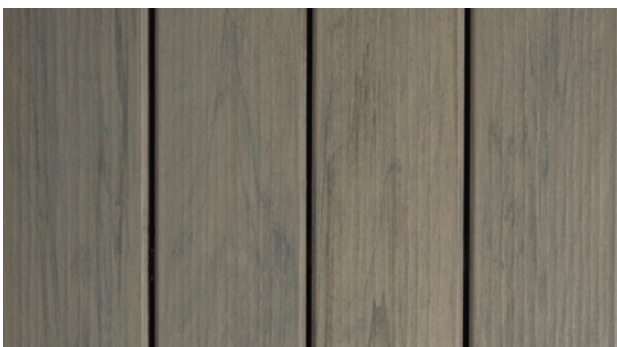

cWPC TimberTech Legacy 24 × 136 mm

Ashwood
CHF 170.– /m²
3.66 und 4.88 Meter Länge
ca. 52% Holzanteil im Kern
Herkunft: USA
Dauerhaftigkeit: sehr dauerhaft und pflegeleicht