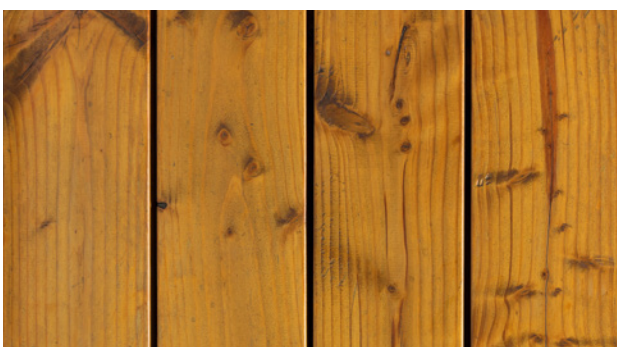

Douglasie 26×140 mm

Oberfläche gehobelt

CHF 45.–/m²

4 und 5 Meter Länge

Herkunft: Europa

Dauerhaftigkeit: mässig dauerhaft

Hierbei handelt es sich um Richtpreise (exkl. MWST).