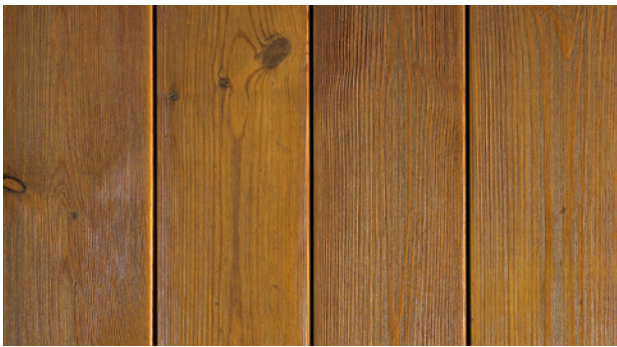

Thermo Kiefer 26×140 mm

profiliert für verdeckte Montage, Oberfläche gebürstet
CHF 70.–/m²

3.9, 4.5 und 5.4 Meter Länge

Herkunft: Finnland, Deutschland

Dauerhaftigkeit: dauerhaft

Heim. Lärche 26×118 mm

Oberfläche gebürstet