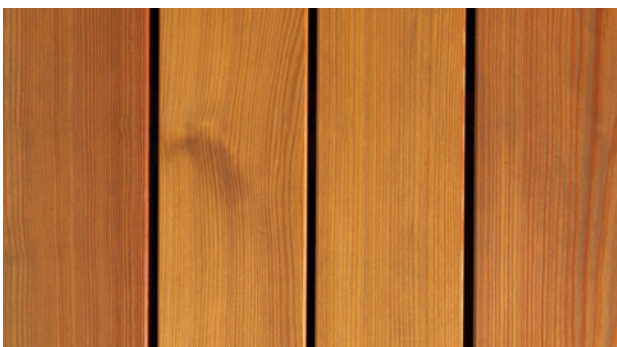

Heim. Lärche 26×115 mm

Oberfläche gehobelt, Rift Halbrift

CHF 110.–/m²

4 und 5 Meter Länge

Herkunft: Europa

Dauerhaftigkeit: dauerhaft