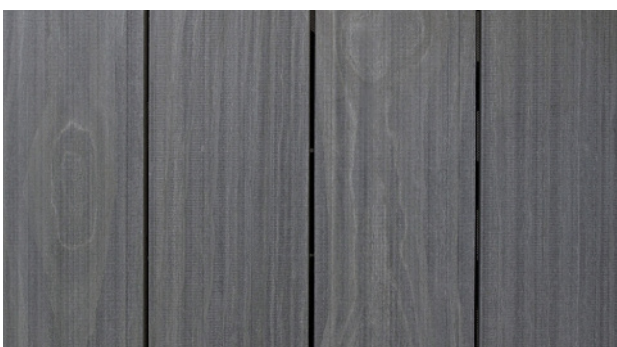

Accoya Grey 21 × 142 mm

---

profiliert für verdeckte Montage, Oberfläche gehobelt
CHF 215.– /m²
Herkunft: Neuseeland
Dauerhaftigkeit: sehr dauerhaft